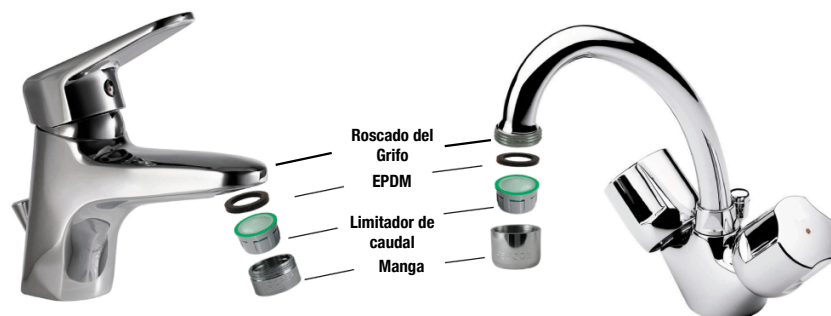

IslaUrbana

AHORRADORES DE AGUA

Adaptable a tarja cocina y lavabo

CARACTERÍSTICAS GENERALES

- Sistemas ahorradores de agua de alta tecnología y simple instalación.
- Reducen la salida de agua de un promedio de 12 ltrs. por minuto a 4.5 y 2.5 ltrs. por minuto, según el modelo.
- Cualquiera que sea su caudal o presión inicial, los reguladores de caudal están concebidos para dejar pasar solamente una cantidad definida de agua.
- El regulador del caudal también tiene la gran ventaja de compensar la distribución del agua entre los pisos más altos y más bajos de un edificio o de evitar la carencia del agua en el extremo de la columna de distribución o del piso más alto. Todas sus fuentes reciben la misma cantidad de agua.
- En todos los casos por cuestión de higiene, se aconseja cambiar los aeradores del grifo cada 2 ó 3 años según la red.

Linea "AIR"

AIR 45 T

Limitador de caudal, Hostaform
4,5 litros / minuto

AIR 25 T

Limitador de caudal, Hostaform
2,5 litros / minuto

Linea "SPA"

SPA 17 R

Limitador de caudal Spray, Hostaform
1,7 litros / minuto

SPA 25 R

Limitador de caudal Spray, Hostaform
2,5 litros / minuto

Tipo de Chorro

El chorro de la línea **Air** gran alcance y aireado está apropiado para todos los sitios, caudal limitado a 4.5 - 6.5 litros/minuto

El chorro de la línea **Spa** del tipo "Spray" para los sitios públicos (máximo ahorro, lavado de manos) caudal constante 1.7 o 2.5 litros/minuto

IslaUrbana

AHORRADORES DE AGUA Adaptable a tarja cocina y lavabo