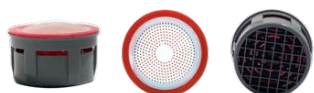

IslaUrbana

AHORRADORES DE AGUA

Adaptable a tarja cocina y lavabo

CARACTERÍSTICAS GENERALES

- Sistemas ahorradores de agua de alta tecnología y simple instalación.
- Reducen la salida de agua de un promedio de 12 ltrs. por minuto a 4.5 y 2.5 ltrs. por minuto, según el modelo.
- Cualquiera que sea su caudal o presión inicial, los reguladores de caudal están concebidos para dejar pasar solamente una cantidad definida de agua.
- El regulador del caudal también tiene la gran ventaja de compensar la distribución del agua entre los pisos más altos y más bajos de un edificio o de evitar la carencia del agua en el extremo de la columna de distribución o del piso más alto. Todas sus fuentes reciben la misma cantidad de agua.
- En todos los casos por cuestión de higiene, se aconseja cambiar los aeradores del grifo cada 2 ó 3 años según la red.

Linea "AIR"

AIR 45 T

Limitador de caudal, Hostaform
4,5 litros / minuto

AIR 25 T

Limitador de caudal, Hostaform
2,5 litros / minuto

Linea "SPA"

SPA 17 R

Limitador de caudal Spray, Hostaform
1,7 litros / minuto

SPA 25 R

Limitador de caudal Spray, Hostaform
2,5 litros / minuto

Tipo de Chorro

El chorro de la línea **Air** gran alcance y aireado está apropiado para todos los sitios, caudal limitado a 4.5 - 6.5 litros/minuto

El chorro de la línea **Spa** del tipo "Spray" para los sitios públicos (máximo ahorro, lavado de manos) caudal constante 1.7 o 2.5 litros/minuto

IslaUrbana

AHORRADORES DE AGUA Adaptable a tarja cocina y lavabo